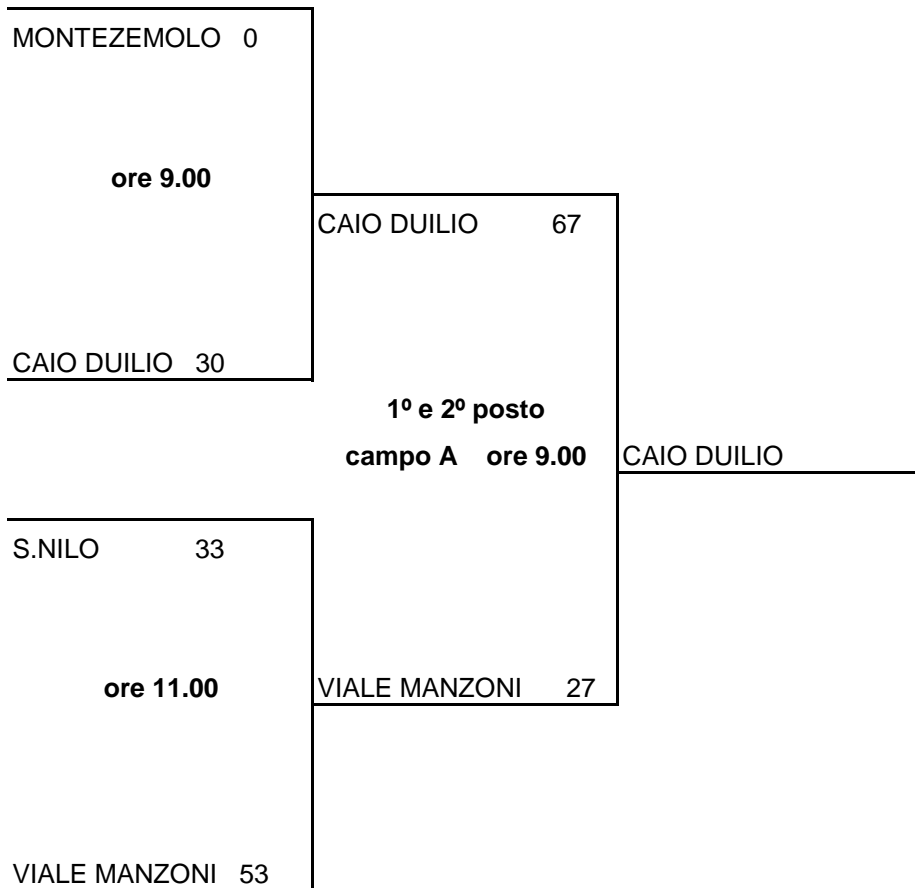

GIOCHI SPORTIVI STUDENTESCHI 2006/2007 **PALLACANESTRO I° grado**
CATEGORIA **MEDIE FEMMINILI**

Campo TRE FONTANE

Semifinali

Finale

19 febbraio

7 marzo

1° CAIO DUILIO
2° VIALE MANZONI
3° S.NILO